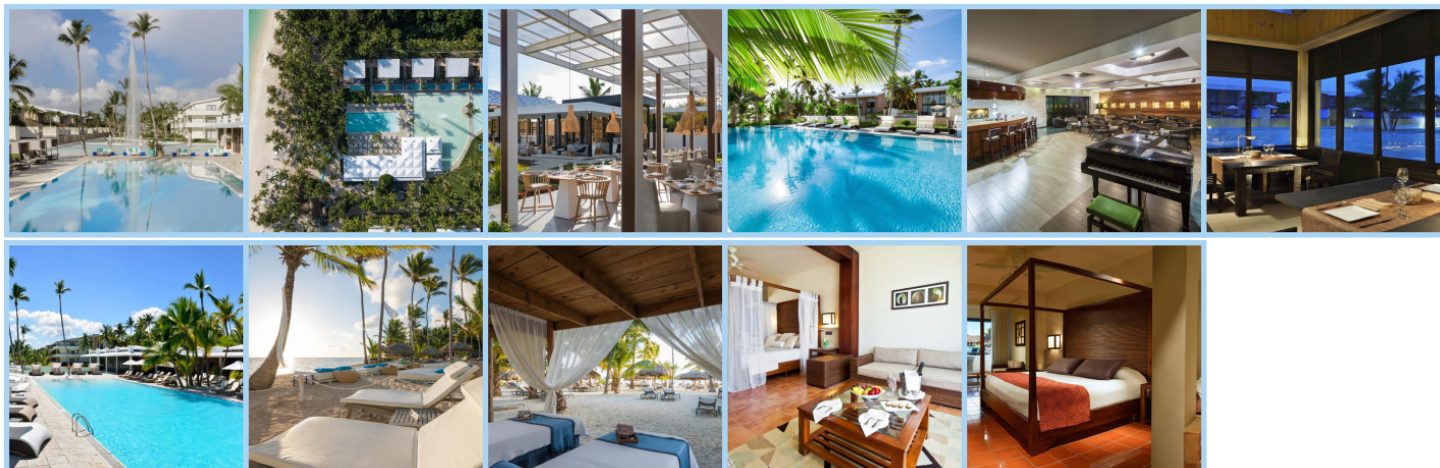

CATALONIA ROYAL BAVARO *****

Destinace: Dominikánská rep. - PUNTA CANA

5* hotel pouze pro dospělé se nachází u jedné z nejnámějších pláží Karibiku – pláže Bavaro. Od mezinárodního letiště v Punta Cana je vzdálen cca 25 minut jízdy. Resort disponuje celkem **255** pokoji v malých vilkách, základní typ pokoje Superior Junir Suite je vybaven klimatizací, TV, obývací částí, **minibarem**, wifi, trezorem, **balkónem** nebo terasou a kávovarem. K dispozici je pak za příplatek dalších 6 různých kategorií ubytování, z toho 5 v režimu Privileged (vyšší kategorie All Inclusive). V hotelu se nachází několik **restaurací** (Thalassa – snídaně/obědy/večeře, Sorrento Pizzeria, Tao-Cat a další) a několika bary (Aqua Bar, Beach Bar, Piano Bar..). Dále zde najdete posilovnu, **bazén**, vodní sporty, diskotéku a denní i večerní animační programy. V hotelu je možné využít za poplatek i Spa a golfové hřiště.

Služba Privileged (za příplatek, cena osoba/noc od 800 czk): privátní check in, 24 hodinová pokojová služba, 10% sleva na hotelové služby, romantickou večeři na pláži, v hotelových obchodech, exkluzivní zóna na pláži. Earli check in a late check out (pokud to obsazenost hotelu dovolí)

Změna služeb hotelu vyhrazena.

Aktuální počasí

29 °C

26 °C

Informace o hotelu

Denní bar

Salonek

Plavecký bazén