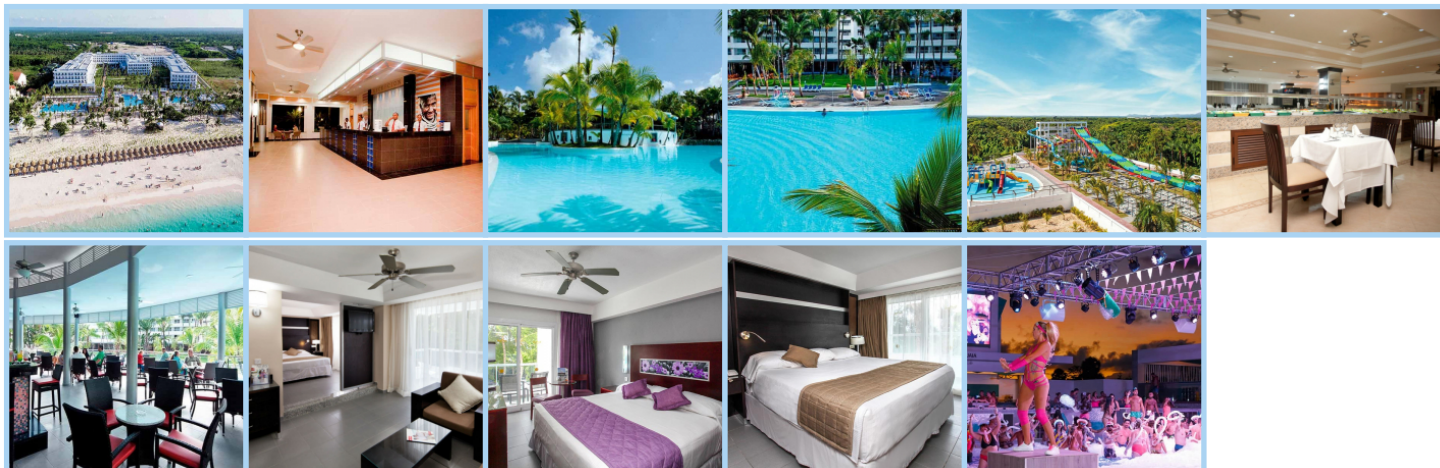

**RIU NAIBOA \*\*\*\***

**Destinace: Dominikánská rep. - PUNTA CANA**

Hotel Riu Naiboa je situován v letovisku Punta Cana a nachází se přibližně 300 metrů od pláže. Hotel Riu Naiboa je vzdálen od letiště „Punta Cana“ 31 km a přibližně 50 km od města „Higey“. Tento hotel je součástí komplexu, kde nalezneme další hotely řetězce Riu. Tento hotel disponuje 362 pokoji, které se rozdělují do dvou kategorií – „Jr. Suite“ s velikostí 37 m<sup>2</sup> a „Double Standart“ s velikostí 28 m<sup>2</sup>. Všechny pokoje disponují pohovkou, satelitní TV s plochou obrazovkou, klimatizací, minibarem, trezorem, wifi připojením a balkonem či terasou. Dále hotel disponuje restaurací „Cohiba“ servírující večeře formou bufet a vaření před oči hosta. Restaurace pořádá speciální večery 3x do týdne. Osté mohou využít také restaurace „Panama“ disponující italskou kuchyní či steakhouse pokrmy. Snídaně a obědy se podávají stejnou formou jako večeře. Dále hotel disponuje posilovnou, volejbalovým kurtem, 4 tenisovými kurty, potápěčskými lekceci, restaurací „Cohiba“ s terasou, restaurací „Panama“, barem „Budás“ u bazénu, barem „El Bolero“, restaurací „Beach Club“, bazénem, sluneční terasou, minimarketem, diskotékou „Pacha“, Spa „Renova“ s nabídkou různých procedur a masáží (za příplatek) a konferenčními místnostmi k dispozici v hotelu Riu Palace Bavaro. Některé služby v tomto hotelu mohou být zpoplatněny.

**Aktuální počasí**

27 °C

25 °C

**Informace o hotelu**

Denní bar	Letní terasa	Salonek
Dětský koutek	Internetové připojení	Hotelová doprava
Plavecký bazén	Fitness	Tenis
Golf	Pláž	Příroda
Restaurace	Diskotéka	