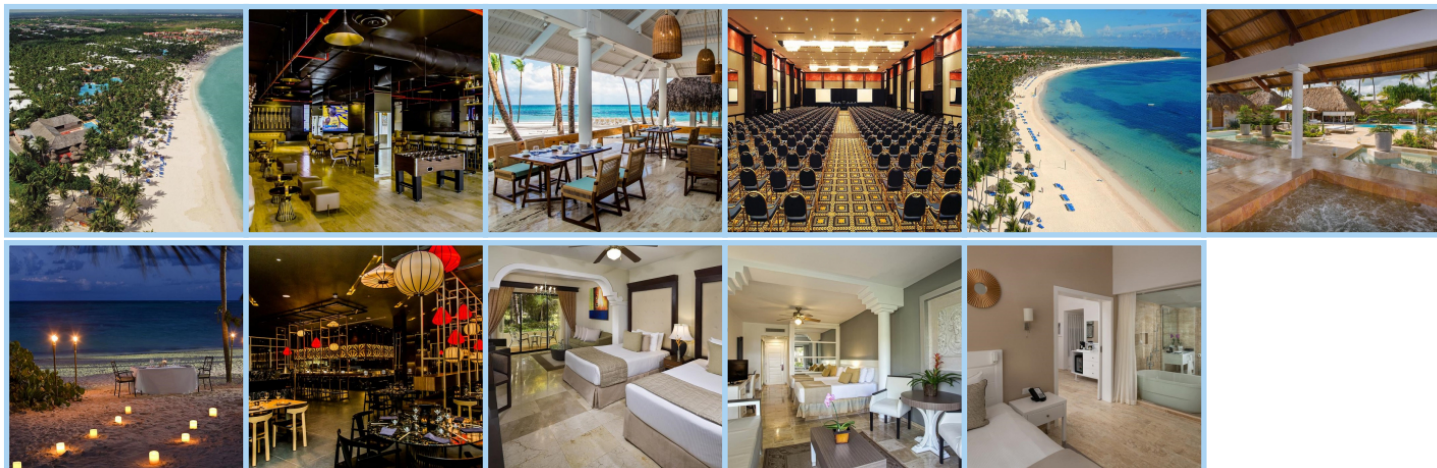

MELIA PUNTA CANA BEACH RESORT *****

Destinace: Dominikánská rep. - PUNTA CANA

Hotel Melia Punta Cana Beach Resort je hotel určen pouze pro osoby starší 18 let a je situován blízko letiště „Punta Cana“, 1 minutu jízdy od pláže „Los Corales“ a 6 minut od nákupního střediska „Palma Real Shopping Village“. Přibližně 3 km od hotelu se nachází „Dolphin Island Park“. Tento hotel disponuje 402 pokoji, které se dělí na 3 kategorie - „Deluxe Room“, „Premium Room“ a „The Level Suite“. Všechny pokoje disponují klimatizací, větrákem, TV s plochou obrazovkou, telefonem, trezorem, minibarem, wifi připojením, příslušenstvím na přípravu kávy a čaje, příslušenstvím na žehlení prádla a vlastním sociálním zařízením s vysoušečem vlasů. Pokojová služba a praní prádla je možné využít za příplatek. Hotel disponuje 12 stravovacími zařízeními, jako je restaurace „Masaico“, „Muoi“, „Rumba“, „Casa Nostra“, „Hokkaido“, „The Level Restaurant“, „Capri“, „Alma“, „Tartufo“, „Bazaar“, „La Hacienda“ a „Merkado“. Tyto restaurace nabízejí svým hostům pokrmy formou bufetu, „A la Carte“ a další. Servírují pokrmy mezinárodní, mexické, italské, španělské, japonské, asijské kuchyně a další. Hotel dále disponuje posilovnou, Spa centrem, business centrem, konferenční místností, zahradou, pláží, terasou a úschovnou zavazadel. Některé služby v tomto hotelu mohou být zpoplatněny.

Trezor

WIFI

Internetové připojení

Zajímavá místa v okolí

Název	Vzdálenost od hotelu
Palma Real Shopping Village	1,1 km
Bavaro Beach	1,4 km
Manati Park	3,6 km
Plaza San Juan Shopping Center	3,8 km
Dolphin Discovery Punta Cana	4,3 km
Coco Bongo	4,4 km
Bavaro Adventure Park	7,6 km
LETIŠTĚ PUNTA CANA	12,7 km
BlueMall Punta Cana	13,1 km
Macao Beach	17,5 km
Reserva Ecologica Ojos Indigenos	18,0 km
Cap Cana Marina	19,4 km
Scape Park	21,3 km
Hoyo Azul	21,9 km
Sirenis Aquagames Punta Cana	25,1 km
Altos de Chavon	58,1 km
Isla Saona	64,5 km
La Romana	64,6 km
Isla Catalina	72,5 km
Samana	114,1 km
Boca Chica	129,2 km
Santo Domingo	161,9 km