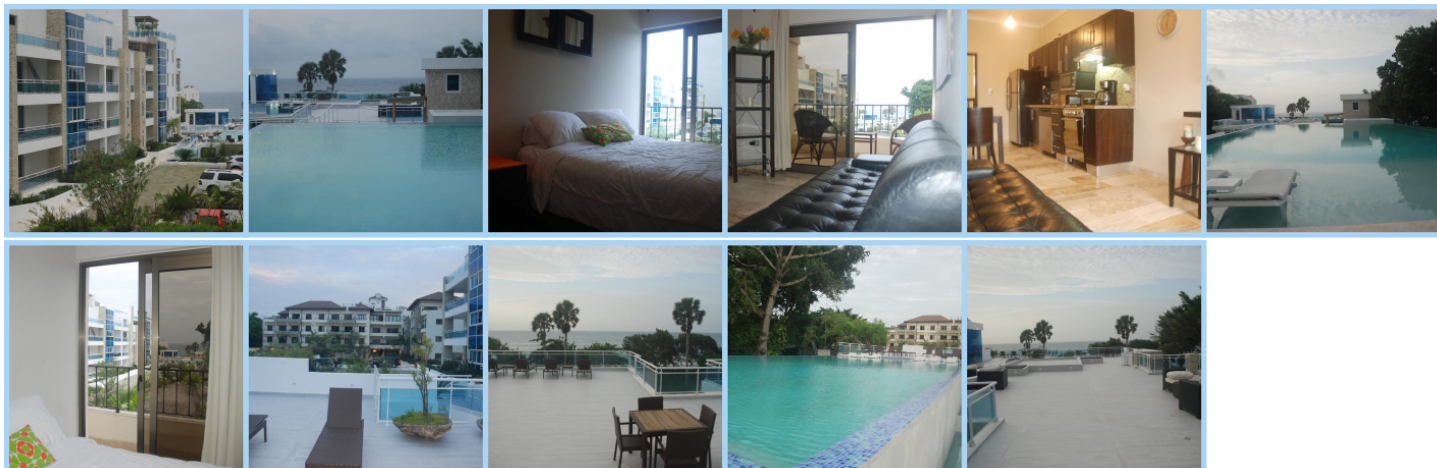

## E AND J BEACH CONDOS \*\*\*

**Destinace: Dominikánská rep. - SOSUA**

E and J Beach Condos jsou 2 byty situované blízko pláží. Tyto apartmány se nacházejí 15 minut jízdy od „Sosua Beach“ a „Cabarete Beach“. Dále se nacházejí přibližně 24 km od „Playa Dorada“ a 32 km od Puerto Plata Cable Car (lanovka). Apartmány disponují klimatizací, vybavenou kuchyní, balkonem, kabelovou TV s plochou obrazovkou, wifí připojením, částí k sezení a pokojovou službou k dispozici denně. Hosté mohou využít bazénu, baru/salonku, baru u bazénu a kontinentální snídani za příplatek – přibližně 18 USD za osobu. Dále hosté mohou využít služby praní prádla a parkování. Při příjezdu hosté musí zaplatit vratný depozit v hodnotě 100 USD za pobyt. Některé služby v tomto hotelu mohou být zpoplatněny.