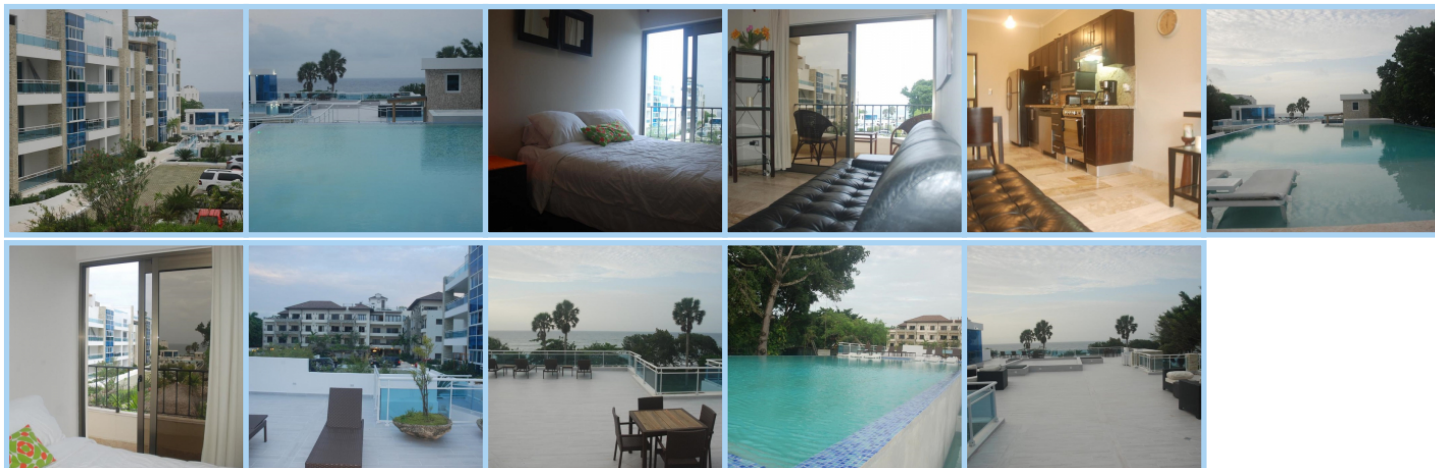

## E AND J BEACH CONDOS \*\*\*

**Destinace: Dominikánská rep. - SOSUA**

E and J Beach Condos jsou 2 byty situované blízko pláží. Tyto apartmány se nacházejí 15 minut jízdy od „Sosua Beach“ a „Cabarete Beach“. Dále se nacházejí přibližně 24 km od „Playa Dorada“ a 32 km od Puerto Plata Cable Car (lanovka). Apartmány disponují klimatizací, vybavenou kuchyní, balkonem, kabelovou TV s plochou obrazovkou, wifí připojením, částí k sezení a pokojovou službou k dispozici denně. Hosté mohou využít bazénu, baru/salonku, baru u bazénu a kontinentální snídani za příplatek – přibližně 18 USD za osobu. Dále hosté mohou využít služby praní prádla a parkování. Při příjezdu hosté musí zaplatit vratný depozit v hodnotě 100 USD za pobyt. Některé služby v tomto hotelu mohou být zpoplatněny.