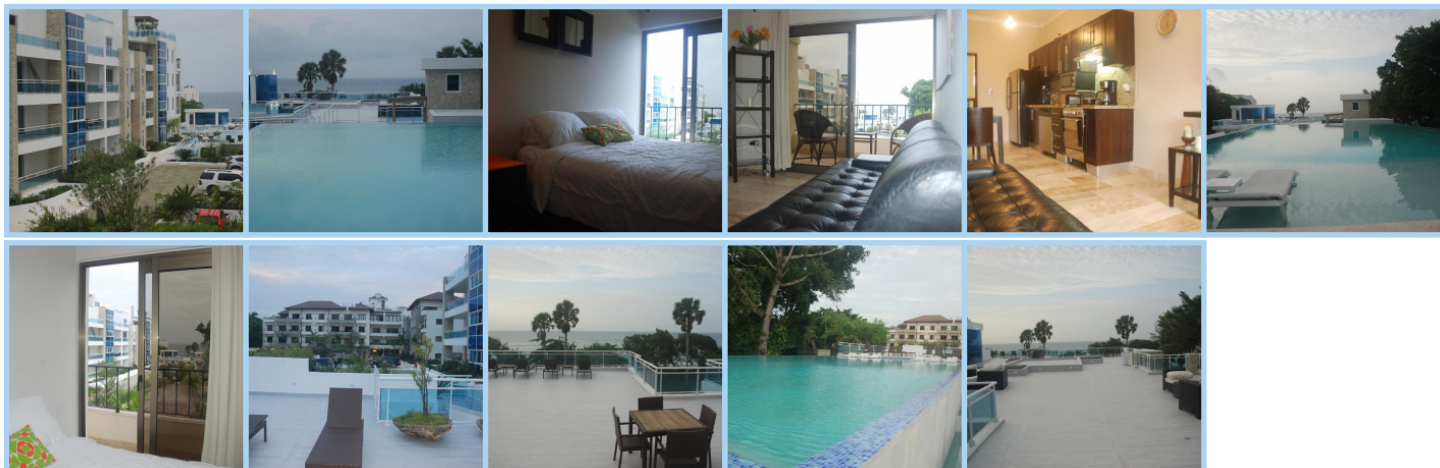

E AND J BEACH CONDOS ***

Destinace: Dominikánská rep. - SOSUA

E and J Beach Condos jsou 2 byty situované blízko pláží. Tyto apartmány se nacházejí 15 minut jízdy od „Sosua Beach“ a „Cabarete Beach“. Dále se nacházejí přibližně 24 km od „Playa Dorada“ a 32 km od Puerto Plata Cable Car (lanovka). Apartmány disponují klimatizací, vybavenou kuchyní, balkonem, kabelovou TV s plochou obrazovkou, wifí připojením, částí k sezení a pokojovou službou k dispozici denně. Hosté mohou využít bazénu, baru/salonku, baru u bazénu a kontinentální snídani za příplatek – přibližně 18 USD za osobu. Dále hosté mohou využít služby praní prádla a parkování. Při příjezdu hosté musí zaplatit vratný depozit v hodnotě 100 USD za pobyt. Některé služby v tomto hotelu mohou být zpoplatněny.

Aktuální počasí

25 °C

27 °C

Informace o hotelu

Denní bar

Internetové připojení

Plavecký bazén

Restaurace