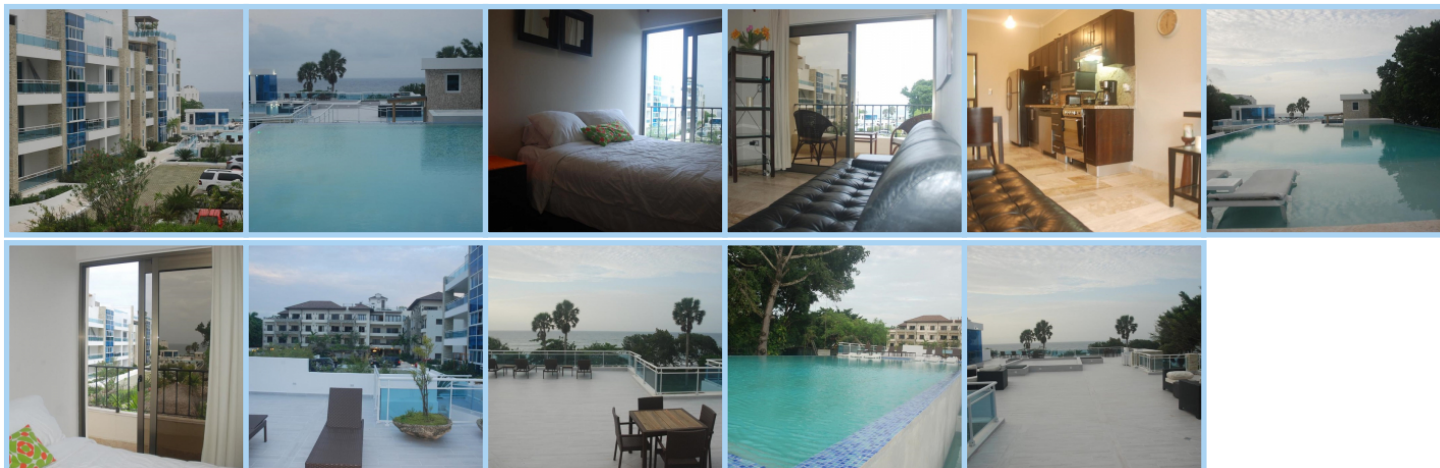

E AND J BEACH CONDOS ***

Destinace: Dominikánská rep. - SOSUA

E and J Beach Condos jsou 2 byty situované blízko pláží. Tyto apartmány se nacházejí 15 minut jízdy od „Sosua Beach“ a „Cabarete Beach“. Dále se nacházejí přibližně 24 km od „Playa Dorada“ a 32 km od Puerto Plata Cable Car (lanovka). Apartmány disponují klimatizací, vybavenou kuchyní, balkonem, kabelovou TV s plochou obrazovkou, wifí připojením, částí k sezení a pokojovou službou k dispozici denně. Hosté mohou využít bazénu, baru/salonku, baru u bazénu a kontinentální snídani za příplatek – přibližně 18 USD za osobu. Dále hosté mohou využít služby praní prádla a parkování. Při příjezdu hosté musí zaplatit vratný depozit v hodnotě 100 USD za pobyt. Některé služby v tomto hotelu mohou být zpoplatněny.

Aktuální počasí

27 °C

30 °C

Informace o hotelu

Denní bar

Internetové připojení

Plavecký bazén

Restaurace